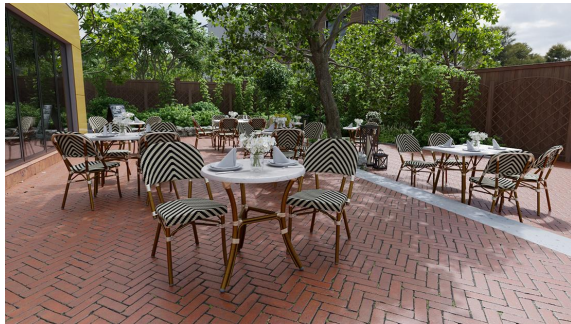

STUHL ANNELIE