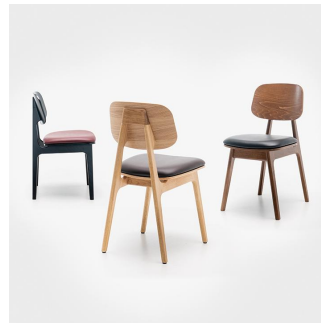

STUHL RALERA