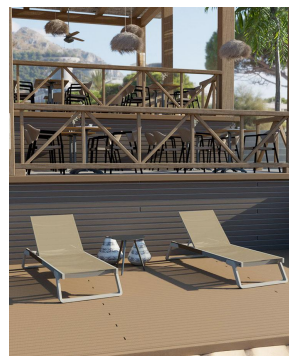

LIEGE SELINA

Die Liege SELINA verbindet stilvolle Leichtigkeit mit professioneller Robustheit und ist damit ideal für den Einsatz in Gastronomie, Hotellerie, Thermen, Spa-Bereichen. Ihr Fußbügel aus glasfaserverstärktem Polypropylen und das pulverbeschichtete Aluminiumgestell sorgen für Stabilität, Langlebigkeit und ein angenehm leichtes Handling im Alltag. Das strapazierfähige Polyester-Meshgewebe ist pflegeleicht, komfortabel und trocknet besonders schnell. Dank Transportrollen lässt sich SELINA flexibel bewegen und schnell neu platzieren. Die stapelbare Ausführung spart zudem Platz und erleichtert Lagerung sowie Reinigung. So überzeugt SELINA nicht nur durch Komfort und moderne Optik, sondern auch durch ein attraktives Preis-Leistungs-Verhältnis für den professionellen Einsatz.

- Spart Aufwand: Leicht, stapelbar und schnell umgestellt
- Outdoor-tauglich: Robust, wetterfest und schnelltrocknend
- Wirtschaftlich: Viel Komfort bei starkem Preis-Leistungs-Verhältnis

199,00 €

LIEGE SELINA

Deine gewählte Variante

Produktdetails

Artikelnummer:	1025TW
Modell:	Selina
Produktart:	Liege
Gestellmaterial:	glasfaserverstärktes Polypropylen
Gestellfarbe:	schwarz
Sitzmaterial:	technisches Polyestergewebe
Sitzfarbe:	schwarz
Montagestatus:	komplett montiert

Technische Daten

Artikelnummer:	1025TW
Modell:	Selina
Produktart:	Liege
Einsatzbereich:	Outdoor
Höhe:	92 cm
Sitzhöhe:	30 cm
Breite:	72 cm
Tiefe:	190 cm
Gewicht:	13.5 kg
Stapelbar:	ja
Stapelmenge:	18

LIEGE SELINA