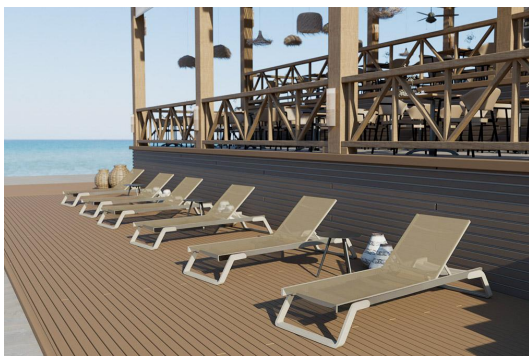

LIEGE SELINA

Die Liege SELINA verbindet stilvolle Leichtigkeit mit professioneller Robustheit und ist damit ideal für den Einsatz in Gastronomie, Hotellerie, Thermen, Spa-Bereichen. Ihr Fußbügel aus glasfaserverstärktem Polypropylen und das pulverbeschichtete Aluminiumgestell sorgen für Stabilität, Langlebigkeit und ein angenehm leichtes Handling im Alltag. Das strapazierfähige Polyester-Meshgewebe ist pflegeleicht, komfortabel und trocknet besonders schnell. Dank Transportrollen lässt sich SELINA flexibel bewegen und schnell neu platzieren. Die stapelbare Ausführung spart zudem Platz und erleichtert Lagerung sowie Reinigung. So überzeugt SELINA nicht nur durch Komfort und moderne Optik, sondern auch durch ein attraktives Preis-Leistungs-Verhältnis für den professionellen Einsatz.

- Spart Aufwand: Leicht, stapelbar und schnell umgestellt
- Outdoor-tauglich: Robust, wetterfest und schnelltrocknend
- Wirtschaftlich: Viel Komfort bei starkem Preis-Leistungs-Verhältnis

199,00 €

LIEGE SELINA

Deine gewählte Variante

Produktdetails

Artikelnummer:	1025TW
Modell:	Selina
Produktart:	Liege
Gestellmaterial:	glasfaserverstärktes Polypropylen
Gestellfarbe:	schwarz
Sitzmaterial:	technisches Polyestergewebe
Sitzfarbe:	schwarz
Montagestatus:	komplett montiert

Technische Daten

Artikelnummer:	1025TW
Modell:	Selina
Produktart:	Liege
Einsatzbereich:	Outdoor
Höhe:	92 cm
Sitzhöhe:	30 cm
Breite:	72 cm
Tiefe:	190 cm
Gewicht:	13.5 kg
Stapelbar:	ja
Stapelmenge:	18

LIEGE SELINA