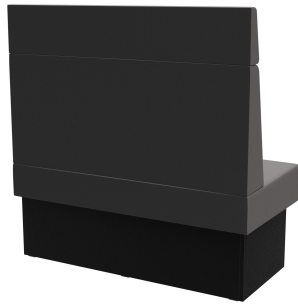

Sondermaße auf Anfrage möglich /
Special sizes available on request /
Dimensions spéciales possibles sur
demande

Vielseitig einsetzbar ist das Banksystem Anett - bestehend aus 60er-Element, 120er-Element und Innenecke (70x70cm). Die Elemente sind leicht verkettbar. Es gibt eine freistehende Ausführung sowie eine Wandvariante mit Spannstoff auf der Rückseite; die Rückenlehne ist hoch oder niedrig verfügbar. Das Gestell ist in Esstisch- und Stehtischhöhe erhältlich und kann mit unterschiedlich farbigen Füßen und Sockelblenden kombiniert werden.

639,00 €

EINZELELEMENT 120 CM ANETT

Deine gewählte Variante

Produktdetails

Artikelnummer:	1026Y5
Modell:	Anett
Produktart:	Einzelelement 120 cm
Gestellmaterial:	Laminat
Gestellfarbe:	Dekor schwarz
Sitzmaterial:	Stoff Cosy
Sitzfarbe:	anthrazit
Montagestatus:	nicht montiert
Produziert in Deutschland oder Europa:	ja

Technische Daten

Artikelnummer:	1026Y5
Modell:	Anett
Produktart:	Einzelelement 120 cm
Einsatzbereich:	Indoor
Höhe:	120 cm
Sitzhöhe:	48 cm
Breite:	120 cm
Tiefe:	65 cm
Sitztiefe:	47 cm
Gewicht:	43 kg

EINZELELEMENT 120 CM ANETT