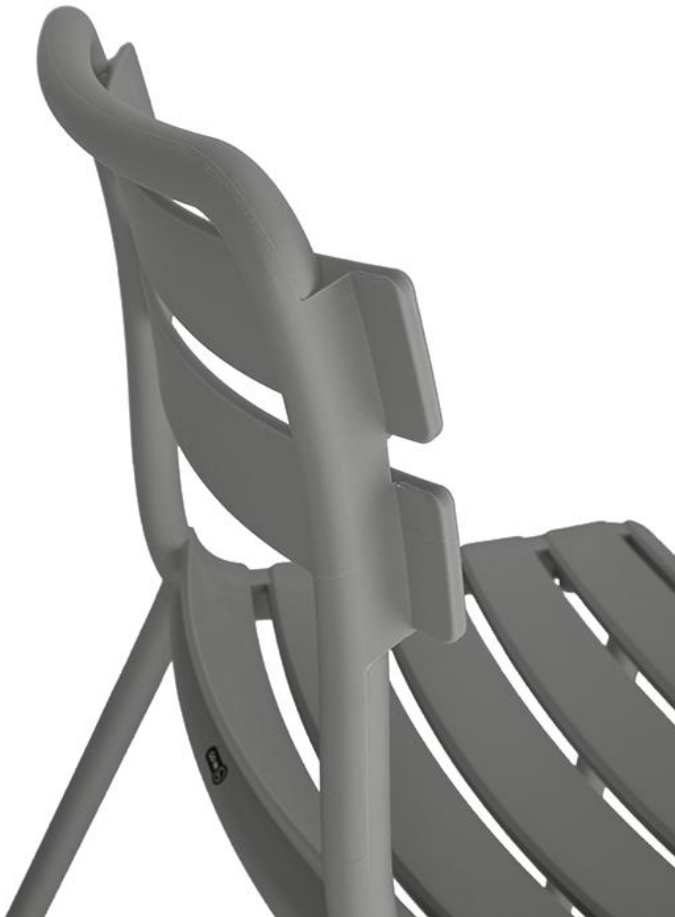

STUHL ESTELA

Gefertigt aus glasfaserverstärktem Polypropylen, überzeugt Estela mit ihrer Stabilität und Leichtigkeit – ideal für die Systemgastronomie. Die klassische Lattenoptik verleiht jedem Außenbereich zeitlose Eleganz. Erhältlich in zwei Farben und wahlweise als Stuhl oder Armlehner, bietet Estela maximale Flexibilität und Komfort. Perfekt für alle, die Qualität und Stil vereinen möchten.

69,00 €

STUHL ESTELA

Deine gewählte Variante

Produktdetails

Artikelnummer:	10285D
Modell:	Estela
Produktart:	Stuhl
Gestellmaterial:	glasfaserverstärktes Polypropylen
Gestellfarbe:	anthrazit
Sitzmaterial:	glasfaserverstärktes Polypropylen
Sitzfarbe:	anthrazit
Montagestatus:	komplett montiert

Technische Daten

Artikelnummer:	10285D
Modell:	Estela
Produktart:	Stuhl
Einsatzbereich:	Outdoor
Höhe:	83.5 cm
Sitzhöhe:	46 cm
Breite:	50 cm
Tiefe:	58 cm
Sitztiefe:	43.5 cm
Gewicht:	4.6 kg
Stapelbar:	ja
Stapelmenge:	7

STUHL ESTELA

STUHL ESTELA