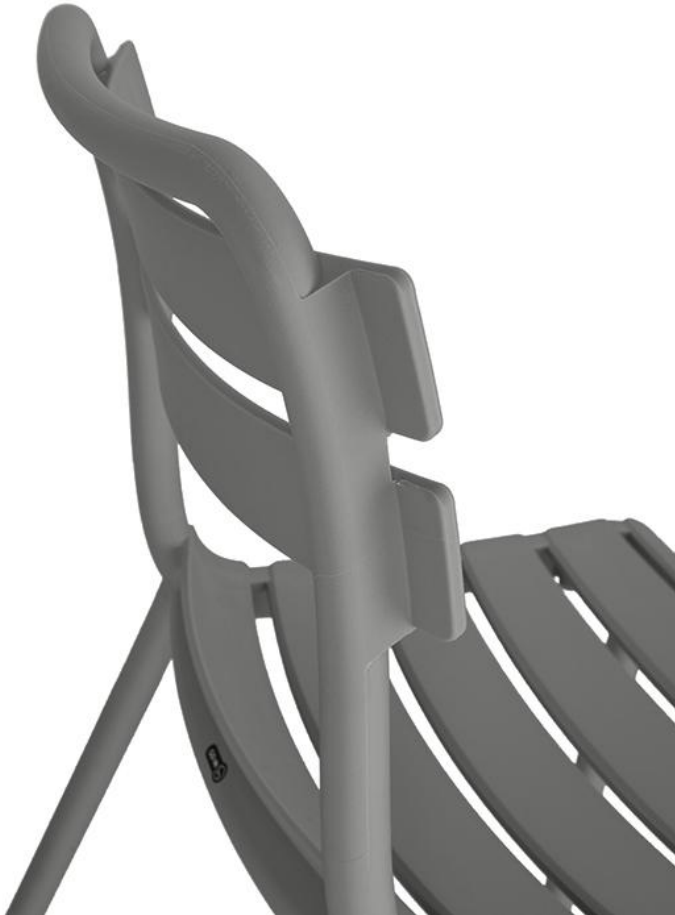

STUHL ESTELA

Gefertigt aus glasfaserverstärktem Polypropylen, überzeugt Estela mit ihrer Stabilität und Leichtigkeit – ideal für die Systemgastronomie. Die klassische Lattenoptik verleiht jedem Außenbereich zeitlose Eleganz. Erhältlich in zwei Farben und wahlweise als Stuhl oder Armlehner, bietet Estela maximale Flexibilität und Komfort. Perfekt für alle, die Qualität und Stil vereinen möchten.

69,00 €

STUHL ESTELA

Deine gewählte Variante

Produktdetails

Artikelnummer:	10285D
Modell:	Estela
Produktart:	Stuhl
Gestellmaterial:	glasfaserverstärktes Polypropylen
Gestellfarbe:	anthrazit
Sitzmaterial:	glasfaserverstärktes Polypropylen
Sitzfarbe:	anthrazit
Montagestatus:	komplett montiert

Technische Daten

Artikelnummer:	10285D
Modell:	Estela
Produktart:	Stuhl
Einsatzbereich:	Outdoor
Höhe:	83.5 cm
Sitzhöhe:	46 cm
Breite:	50 cm
Tiefe:	58 cm
Sitztiefe:	43.5 cm
Gewicht:	4.6 kg
Stapelbar:	ja
Stapelmenge:	7

STUHL ESTELA

STUHL ESTELA