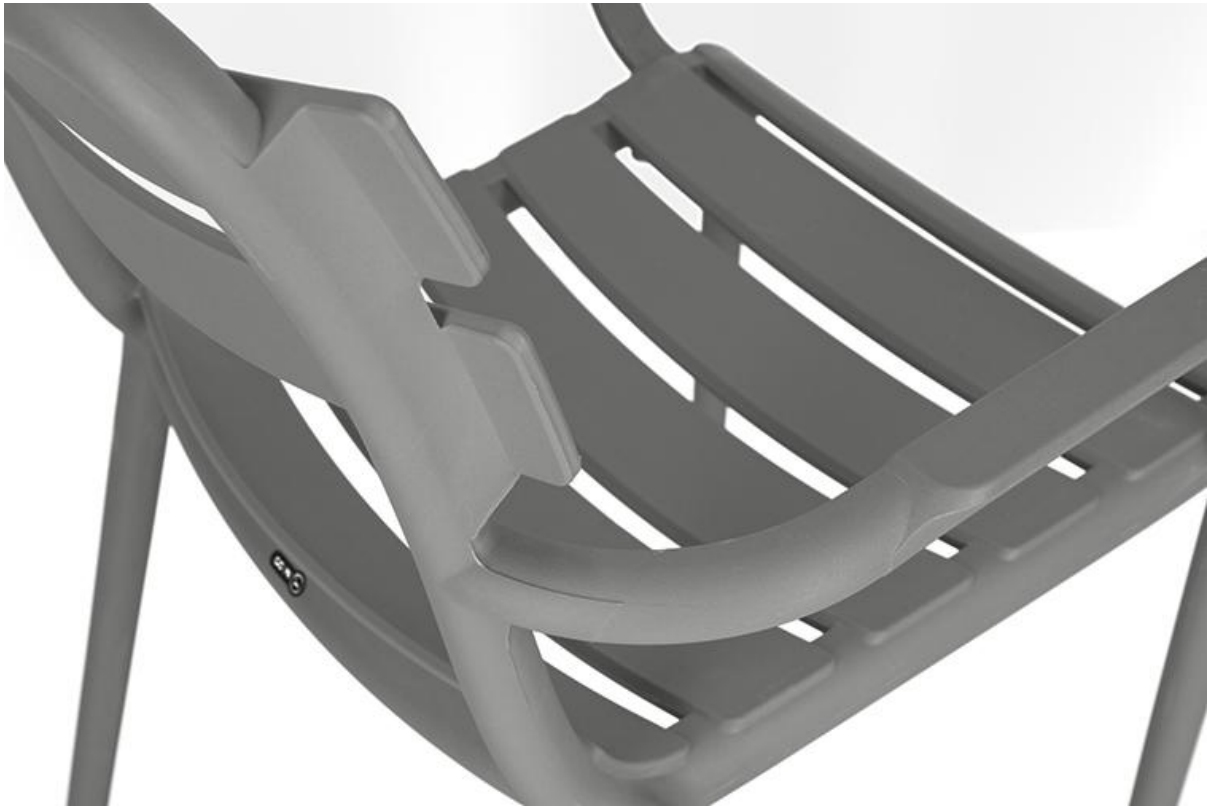

ARMLEHNSTUHL ESTELA

Gefertigt aus glasfaserverstärktem Polypropylen, überzeugt Estela mit ihrer Stabilität und Leichtigkeit – ideal für die Systemgastronomie. Die klassische Lattenoptik verleiht jedem Außenbereich zeitlose Eleganz. Erhältlich in zwei Farben und wahlweise als Stuhl oder Armlehner, bietet Estela maximale Flexibilität und Komfort. Perfekt für alle, die Qualität und Stil vereinen möchten.

74,00 €

ARMLEHNSTUHL ESTELA

Deine gewählte Variante

Produktdetails

| | |
|------------------|-----------------------------------|
| Artikelnummer: | 10285E |
| Modell: | Estela |
| Produktart: | Armlehnstuhl |
| Gestellmaterial: | glasfaserverstärktes Polypropylen |
| Gestellfarbe: | efeu |
| Sitzmaterial: | glasfaserverstärktes Polypropylen |
| Sitzfarbe: | efeu |
| Montagestatus: | komplett montiert |

Technische Daten

| | |
|-----------------|--------------|
| Artikelnummer: | 10285E |
| Modell: | Estela |
| Produktart: | Armlehnstuhl |
| Einsatzbereich: | Outdoor |
| Höhe: | 83.5 cm |
| Sitzhöhe: | 46 cm |
| Breite: | 56 cm |
| Tiefe: | 58 cm |
| Sitztiefe: | 43.5 cm |
| Armlehnenhöhe: | 66 cm |
| Gewicht: | 5.5 kg |
| Stapelbar: | ja |
| Stapelmenge: | 7 |

ARMLEHNSTUHL ESTELA

ARMLEHNSTUHL ESTELA