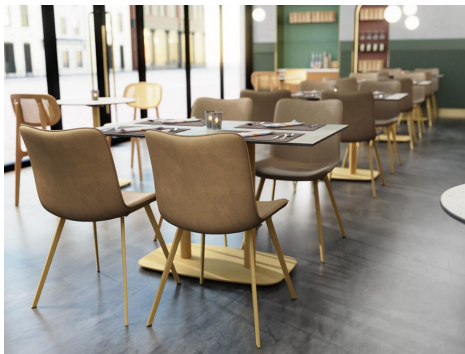

STUHL SELDA