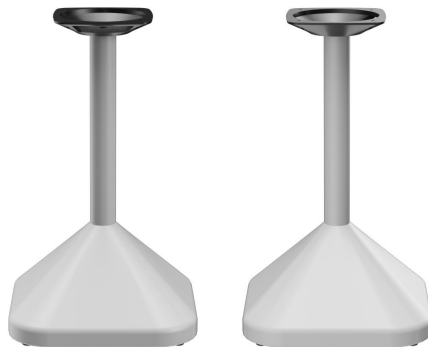

ESSTISCH KAVI