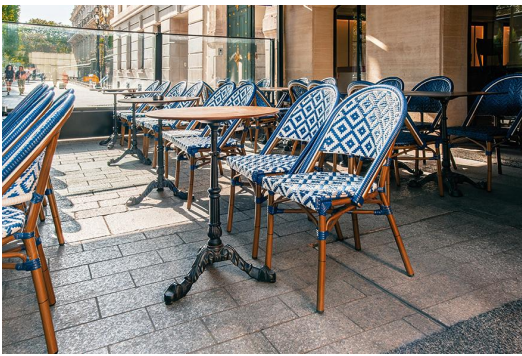

Dreifuß Konstruktion - wackelfrei /
Tripod construction - no wobbling /
Construction à trépied - stable

Ein Vertreter des beliebten French Bistro-Looks ist das Modell Verma, das als Ess- und Stehtisch erhältlich ist. Das dreifüßige Gestell ist aus schwarzem Stahlguß gearbeitet. Verma ist als Esstisch kompatibel mit runden Platten mit einem Durchmesser von 50 bis 60 cm und mit quadratischen Platten im Format 50 x 50 cm.

Artikelnummer: 1029HY

Modell: Verma

Produktart: Esstisch

Einsatzbereich: Outdoor

Höhe: 75.2 cm

Breite: 60 cm

Tiefe: 60 cm

Gewicht: 24 kg

Nicht geeignet für: Schwimmbäder

Tischplattenbreite: 60 cm

ESSTISCH VERMA

ESSTISCH VERMA