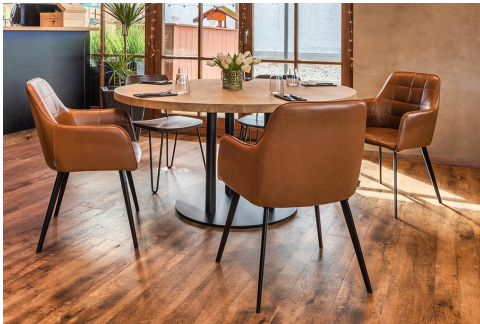

ESSTISCH KAPODA

Durch die ausgefallene Säulenform zieht das Modell Kapoda - verfügbar als Ess- oder Stehtisch - die Blicke auf sich. Das Gestell lässt sich mit unterschiedlichen Tischplatten und Formaten kombinieren. Fuß und Säule sind aus schwarz pulverbeschichtetem Stahl gearbeitet.

299,00 €

ESSTISCH KAPODA

Deine gewählte Variante

Produktdetails

Artikelnummer:	1029M9
Modell:	Kapoda
Produktart:	Esstisch
Fußmaterial:	Stahl
Fußart:	Kapoda
Fußfarbe:	schwarz pulverbeschichtet
Montagestatus:	nicht montiert
Kantenstärke:	0 mm
Tischplattenstärke:	0 mm
Aufnahmetop:	Standard
Säulenmaterial:	Stahl
Säulenfarbe:	schwarz pulverbeschichtet
Größe Tischgestell:	Zentral Doppelsäule

Technische Daten

Artikelnummer:	1029M9
Modell:	Kapoda
Produktart:	Esstisch
Einsatzbereich:	Outdoor
Höhe:	72 cm
Breite:	72 cm
Tiefe:	72 cm
Gewicht:	38 kg
Nicht geeignet für:	Schwimmbäder

ESSTISCH KAPODA

ESSTISCH KAPODA