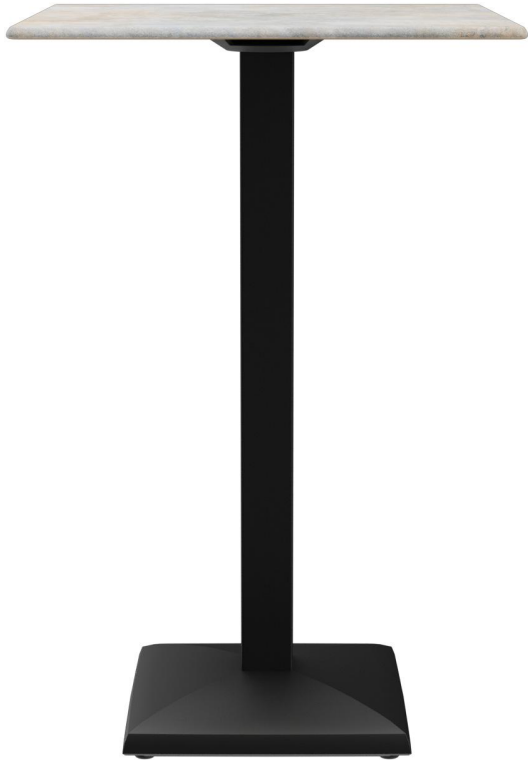

STEHTISCH KORD

Der elegant geformte quadratische Fuß und die quadratische Säule verleihen Kord ein kompaktes und modernes Aussehen. Das schwarz lackierte Stahlgestell kann mit unterschiedlichen Tischplatten kombiniert werden. Kord ist in Ess- und Stehtischhöhe, mit oder ohne FLAT-Technologie erhältlich und kann zusätzlich mit einem Kippmechanismus zum platzparenden Verstauen ausgestattet werden. Er ist für den Indoor- ebenso wie für den Outdoor-Einsatz geeignet. Dank der hydraulischen Bodengleiter des FLAT Systems wird der Tisch automatisch an unebene Böden angepasst, wodurch er stets sicher und stabil steht – wackelnde Tische gehören der Vergangenheit an. Das patentierte System reagiert sofort auf den Untergrund und sorgt für eine feste und gleichbleibende Position.

- witterungsbeständig und pflegeleicht
- robustes Stahlgestell
- wackelfrei durch Boden Anpassung

228,00 €

STEHTISCH KORD

Deine gewählte Variante

Produktdetails

Artikelnummer: 1029VO

Größe Tischgestell: Zentral Einzelsäule

Modell: Kord

Tischplattenbreite: 70 cm

Produktart: Stehtisch

Gestellmaterial: Stahl

Gestellfarbe: schwarz
pulverbeschichtet

Fußart: quadratisch
(43x43cm)

Fußfarbe: schwarz

Bodengleiter: Kunststoff
verstellbar

Montagestatus: nicht montiert

Tischplattentiefe: 70 cm

Tischplattenmaterial: Easy Slim
(Spanplatte CPL
beschichtet)

Tischplattenfarbe: zink

Kantenstärke: 16 mm

Tischplattenstärke: 16 mm

Aufnahmetop: Standard