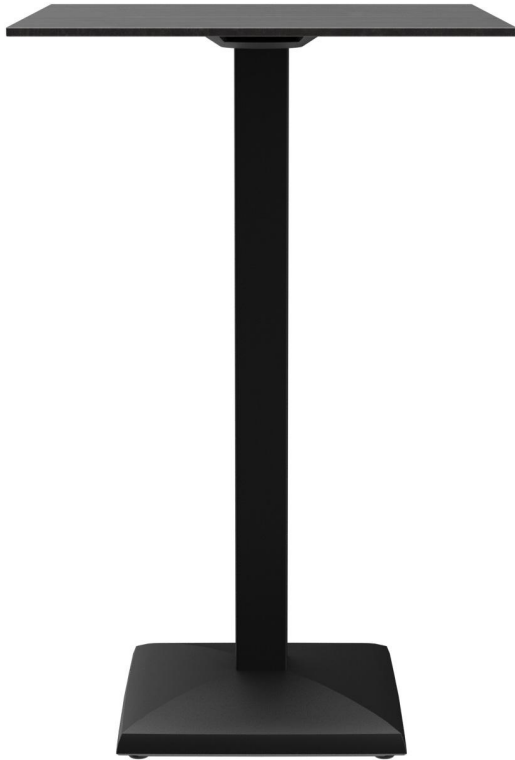

STEHTISCH KORD

Der elegant geformte quadratische Fuß und die quadratische Säule verleihen Kord ein kompaktes und modernes Aussehen. Das schwarz lackierte Stahlgestell kann mit unterschiedlichen Tischplatten kombiniert werden. Kord ist in Ess- und Stehtischhöhe, mit oder ohne FLAT-Technologie erhältlich und kann zusätzlich mit einem Kippmechanismus zum platzparenden Verstauen ausgestattet werden. Er ist für den Indoor- ebenso wie für den Outdoor-Einsatz geeignet. Dank der hydraulischen Bodengleiter des FLAT Systems wird der Tisch automatisch an unebene Böden angepasst, wodurch er stets sicher und stabil steht – wackelnde Tische gehören der Vergangenheit an. Das patentierte System reagiert sofort auf den Untergrund und sorgt für eine feste und gleichbleibende Position.

- witterungsbeständig und pflegeleicht
- robustes Stahlgestell
- wackelfrei durch Boden Anpassung

238,00 €

STEHTISCH KORD

Deine gewählte Variante

Produktdetails

Artikelnummer: 1029VP

Größe Tischgestell: Zentral Einzelsäule

Modell: Kord

Tischplattenbreite: 68 cm

Produktart: Stehtisch

Gestellmaterial: Stahl

Gestellfarbe: schwarz
pulverbeschichtet

Fußart: quadratisch
(43x43cm)

Fußfarbe: schwarz

Bodengleiter: Kunststoff
verstellbar

STEHTISCH KORD

Deine gewählte Variante

Technische Daten

Artikelnummer: 1029VP

Modell: Kord

Produktart: Stehtisch

Einsatzbereich: Outdoor

Höhe: 109.2 cm