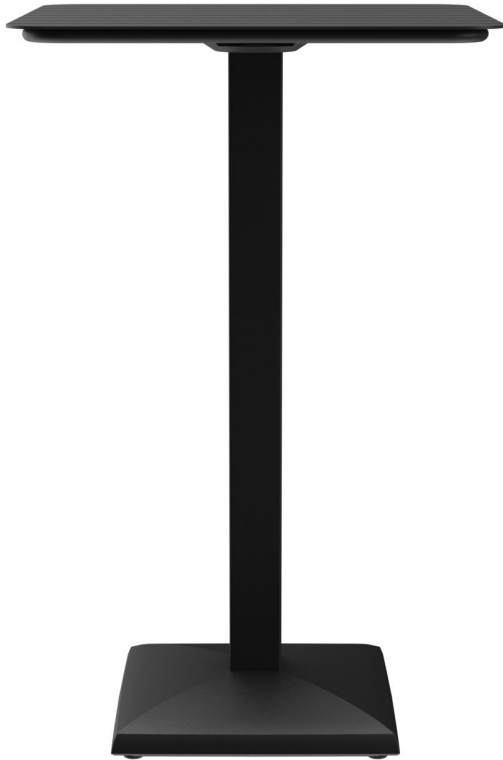

## STEHTISCH KORD

Der elegant geformte quadratische Fuß und die quadratische Säule verleihen Kord ein kompaktes und modernes Aussehen. Das schwarz lackierte Stahlgestell kann mit unterschiedlichen Tischplatten kombiniert werden. Kord ist in Ess- und Stehtischhöhe, mit oder ohne FLAT-Technologie erhältlich und kann zusätzlich mit einem Kippmechanismus zum platzparenden Verstauen ausgestattet werden. Er ist für den Indoor- ebenso wie für den Outdoor-Einsatz geeignet. Dank der hydraulischen Bodengleiter des FLAT Systems wird der Tisch automatisch an unebene Böden angepasst, wodurch er stets sicher und stabil steht – wackelnde Tische gehören der Vergangenheit an. Das patentierte System reagiert sofort auf den Untergrund und sorgt für eine feste und gleichbleibende Position.

### Produktdetails

Artikelnummer: 1029VQ

Größe Tischgestell: Zentral Einzelsäule

Modell: Kord

Tischplattenbreite: 68 cm

Produktart: Stehtisch

Gestellmaterial: Stahl

Gestellfarbe: schwarz  
pulverbeschichtet

Fußart: quadratisch  
(43x43cm)

Fußfarbe: schwarz

Bodengleiter: Kunststoff verstellbar

Montagestatus: nicht montiert

Tischplattentiefe: 68 cm

Tischplattenmaterial: Zaila  
(Aluminiumtischplatte  
mit Leisten)

### Technische Daten

Artikelnummer: 1029VQ

Modell: Kord

Produktart: Stehtisch

Einsatzbereich: Outdoor

Höhe: 110 cm

Breite: 68 cm

Tiefe: 68 cm