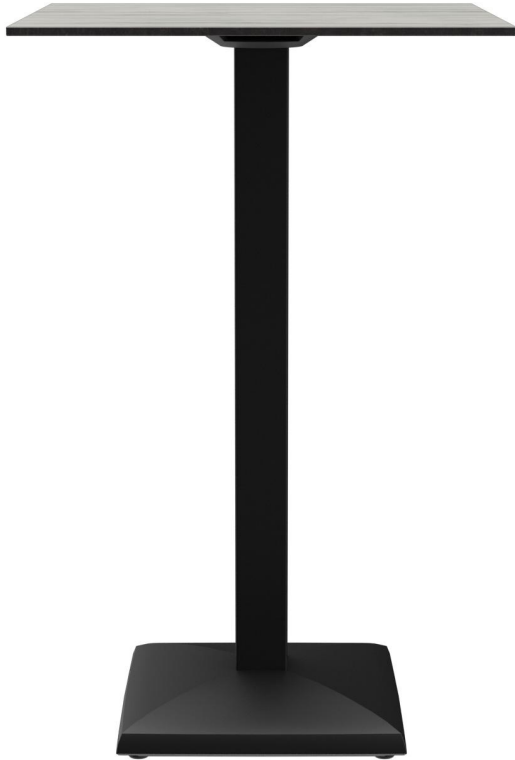

STEHTISCH KORD

Der elegant geformte quadratische Fuß und die quadratische Säule verleihen Kord ein kompaktes und modernes Aussehen. Das schwarz lackierte Stahlgestell kann mit unterschiedlichen Tischplatten kombiniert werden. Kord ist in Ess- und Stehtischhöhe, mit oder ohne FLAT-Technologie erhältlich und kann zusätzlich mit einem Kippmechanismus zum platzparenden Verstauen ausgestattet werden. Er ist für den Indoor- ebenso wie für den Outdoor-Einsatz geeignet. Dank der hydraulischen Bodengleiter des FLAT Systems wird der Tisch automatisch an unebene Böden angepasst, wodurch er stets sicher und stabil steht – wackelnde Tische gehören der Vergangenheit an. Das patentierte System reagiert sofort auf den Untergrund und sorgt für eine feste und gleichbleibende Position.

- witterungsbeständig und pflegeleicht
- robustes Stahlgestell
- wackelfrei durch Boden Anpassung

238,00 €

STEHTISCH KORD

Deine gewählte Variante

Produktdetails

Artikelnummer: 1029VR

Größe Tischgestell: Zentral Einzelsäule

Modell: Kord

Tischplattenbreite: 68 cm

Produktart: Stehtisch

Gestellmaterial: Stahl

Gestellfarbe: schwarz
pulverbeschichtet

Fußart: quadratisch
(43x43cm)

Fußfarbe: schwarz

Bodengleiter: Kunststoff
verstellbar

STEHTISCH KORD

Deine gewählte Variante

Technische Daten

Artikelnummer: 1029VR

Modell: Kord

Produktart: Stehtisch

Einsatzbereich: Outdoor

Höhe: 109.2 cm