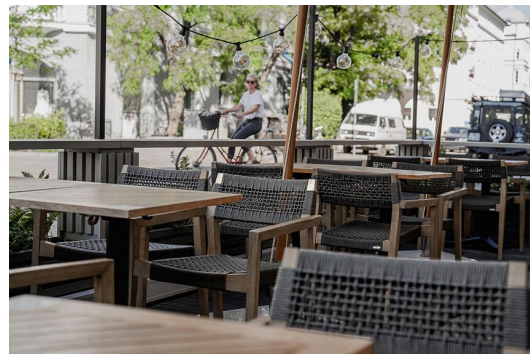

ESSTISCH KATA

Das Tischmodell Kata - für den Indoor- ebenso wie für den Outdoor-Einsatz geeignet - hat ein schwarz lackiertes Stahlgestell mit klassischem, geraden Zehenfuß, das sich mit verschiedenen Tischplatten kombinieren lässt. Es ist in Esstischhöhe, mit FLAT-Technologie oder verstellbaren Bodengleitern erhältlich und kann zusätzlich mit einem Kippmechanismus zum platzsparenden Verstauen ausgestattet werden. Die hydraulisch gelagerten Bodengleiter des FLAT Systems passen sich Bodenunebenheiten automatisch perfekt an, somit sagst Du wackelnden Tischen für immer Adieu! Das patentierte System reagiert beim Platzieren des Tisches sofort auf den Untergrund und garantiert somit einen stabilen Stand.

- äußerst witterungsbeständig und pflegeleicht durch Pulverbeschichtung
- robust und standsicher durch Stahlgestell
- wackelfrei durch flexible Bodenausgleichssysteme

213,00 €

ESSTISCH KATA

Deine gewählte Variante

Produktart: Esstisch

Einsatzbereich: Outdoor

Höhe: 75 cm

Breite: 68 cm

Tiefe: 68 cm

Gewicht: 23 kg

Tischplattenbreite: 68 cm

ESSTISCH KATA