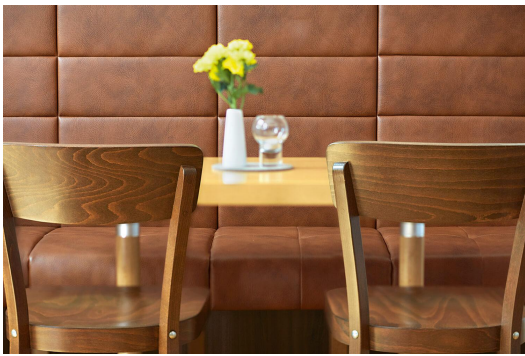

STUHL GLENDA