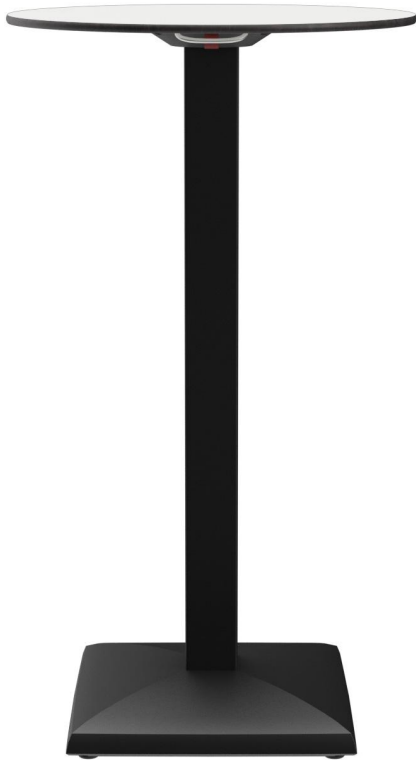

STEHTISCH KORD

Der elegant geformte quadratische Fuß und die quadratische Säule verleihen Kord ein kompaktes und modernes Aussehen. Das schwarz lackierte Stahlgestell kann mit unterschiedlichen Tischplatten kombiniert werden. Kord ist in Ess- und Stehtischhöhe, mit oder ohne FLAT-Technologie erhältlich und kann zusätzlich mit einem Kippmechanismus zum platzparenden Verstauen ausgestattet werden. Er ist für den Indoor- ebenso wie für den Outdoor-Einsatz geeignet. Dank der hydraulischen Bodengleiter des FLAT Systems wird der Tisch automatisch an unebene Böden angepasst, wodurch er stets sicher und stabil steht – wackelnde Tische gehören der Vergangenheit an. Das patentierte System reagiert sofort auf den Untergrund und sorgt für eine feste und gleichbleibende Position.

- witterungsbeständig und pflegeleicht
- robustes Stahlgestell
- wackelfrei durch Boden Anpassung

281,00 €

STEHTISCH KORD

Deine gewählte Variante

Produktdetails

Artikelnummer: 102BBK

Aufnahmetop: Kipptop

Modell: Kord

Größe Tischgestell: Zentral Einzelsäule

Produktart: Stehtisch

Tischplattenbreite: 60 cm

Gestellmaterial: Stahl

Gestellfarbe: schwarz
pulverbeschichtet

Fußart: quadratisch
(43x43cm)

Fußfarbe: schwarz

Bodengleiter: Leveling System

Klappbar: ja

Montagestatus: nicht montiert

Tischplattentiefe: 60 cm

Tischplattenmaterial: Compact Slim A
(High Pressure
Laminat (HPL))

Tischplattenfarbe: kristall weiß

Kantenstärke: 12 mm

Tischplattenstärke: 12 mm