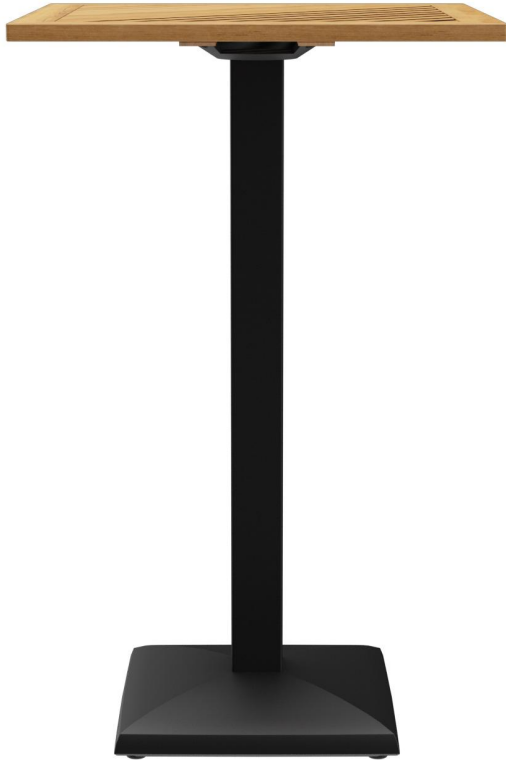

STEHTISCH KORD

Der elegant geformte quadratische Fuß und die quadratische Säule verleihen Kord ein kompaktes und modernes Aussehen. Das schwarz lackierte Stahlgestell kann mit unterschiedlichen Tischplatten kombiniert werden. Kord ist in Ess- und Stehtischhöhe, mit oder ohne FLAT-Technologie erhältlich und kann zusätzlich mit einem Kippmechanismus zum platzparenden Verstauen ausgestattet werden. Er ist für den Indoor- ebenso wie für den Outdoor-Einsatz geeignet. Dank der hydraulischen Bodengleiter des FLAT Systems wird der Tisch automatisch an unebene Böden angepasst, wodurch er stets sicher und stabil steht – wackelnde Tische gehören der Vergangenheit an. Das patentierte System reagiert sofort auf den Untergrund und sorgt für eine feste und gleichbleibende Position.

- witterungsbeständig und pflegeleicht
- robustes Stahlgestell
- wackelfrei durch Boden Anpassung

292,00 €

STEHTISCH KORD

Deine gewählte Variante

Produktdetails

Artikelnummer: 102BFE

Größe Tischgestell: Zentral Einzelsäule

Modell: Kord

Tischplattenbreite: 68 cm

Produktart: Stehtisch

Gestellmaterial: Stahl

Gestellfarbe: schwarz
pulverbeschichtet

Fußart: quadratisch
(43x43cm)

Fußfarbe: schwarz

Bodengleiter: Flat-Technologie

Montagestatus: nicht montiert

Tischplattentiefe: 68 cm

Tischplattenmaterial: Sendo (Massivholz)

Tischplattenfarbe: Teakholz
unbehandelt

Kantenstärke: 24 mm

Tischplattenstärke: 32 mm

Aufnahmetop: Standard

STEHTISCH KORD