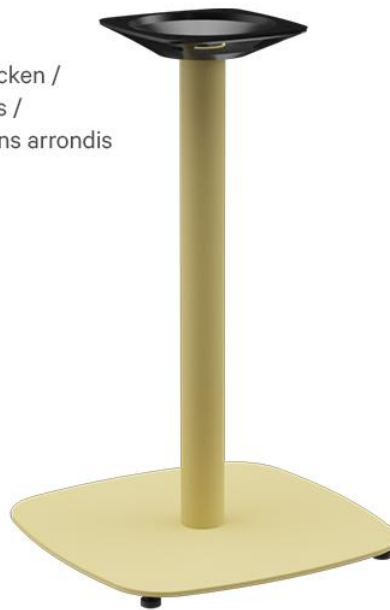

ESSTISCH VISAR

Trendtipp abgerundete Ecken /
Trend tip rounded corners /
Conseil tendance : les coins arrondis

Voll outdoorfähiges Gestell /
Fully outdoor-ready frame /
Châssis entièrement adapté à l'extérieur

Sehr flexibel einsetzbar /
Very flexible to use /
Très souple d'utilisation

Durch weiche Rundungen statt harter Ecken fügt sich das Modell Visar in moderne wie klassische Ambiente ein. Visar ist mit einer oder zwei Säulen erhältlich und lässt sich mit unterschiedlichen Tischplatten und Formaten kombinieren. Fuß und Säule bestehen aus schwarz oder sahara seidenmatt pulverbeschichtetem Stahl.

- Trendtipp abgerundete Ecken
- Voll outdoorfähiges Gestell
- Sehr flexibel einsetzbar

288,00 €

ESSTISCH VISAR

Deine gewählte Variante

Produktdetails

Artikelnummer: 102CGQ

Größe Tischgestell: Zentral Einzelsäule

Modell: Visar

Tischplattenbreite: 68 cm

Produktart: Esstisch

Fußmaterial: Stahl

Fußbart: quadratisch
(46x46cm)

Fußfarbe: schwarz
pulverbeschichtet

Montagestatus: nicht montiert

Tischplattentiefe: 68 cm