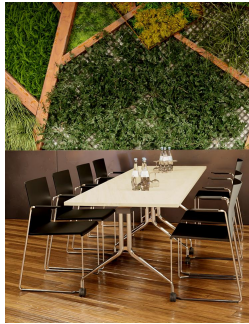

ARMLEHNSTUHL YENNI