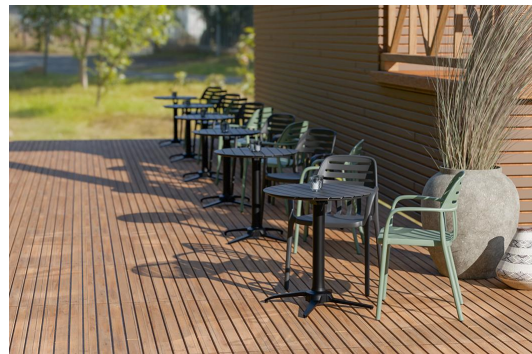

ARMLEHNSTUHL **ESIRA**