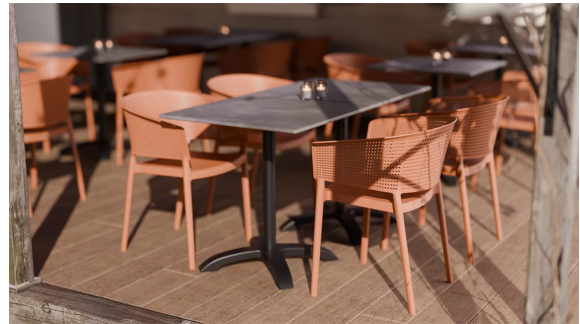

ARMLEHNSTUHL EZARO