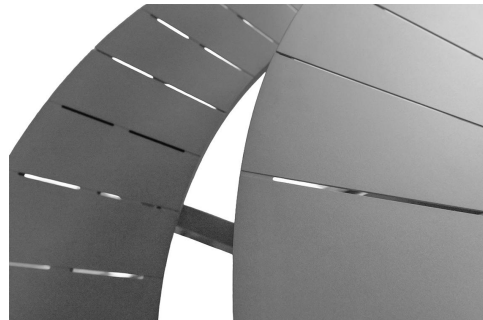

TISCH ROUNDIC

Die runde Tisch-Bank-Kombination Roundic ist ein robuster Treffpunkt für Gastronomie, Objekt- und öffentliche Bereiche. Zwei getrennte, halbrunde Sitzflächen aus pulverbeschichtetem Aluminium bieten 8-10 Personen Platz und ermöglichen bequemes Hinsetzen ohne Beinheben oder Klettern über Bänke. In Tischplatte und Sitzflächen eingearbeitete Schlitze lassen Regenwasser ablaufen, sodass alles schnell wieder nutzbar ist. Wetterfeste, pflegeleichte Materialien und das Schirmloch in der Mitte machen die Sitzgruppe ideal für stark frequentierte Außenflächen. Die Kombination wird zerlegt angeliefert und lässt sich einfach montieren.

1.899,00 €

TISCH ROUNDIC

Deine gewählte Variante

Produktdetails

Artikelnummer:	102FGB
Modell:	Roundic
Produktart:	Tisch
Gestellmaterial:	Aluminium
Gestellfarbe:	anthrazit pulverbeschichtet
Montagestatus:	nicht montiert
Tischplattenmaterial:	Aluminium
Tischplattenfarbe:	anthrazit pulverbeschichtet
Größe Tischgestell:	250 cm x 250 cm (LxB)

Technische Daten

Artikelnummer:	102FGB
Modell:	Roundic
Produktart:	Tisch
Einsatzbereich:	Outdoor
Höhe:	77 cm
Breite:	250 cm
Tiefe:	250 cm
Gewicht:	87 kg

TISCH ROUNDIC

TISCH ROUNDIC