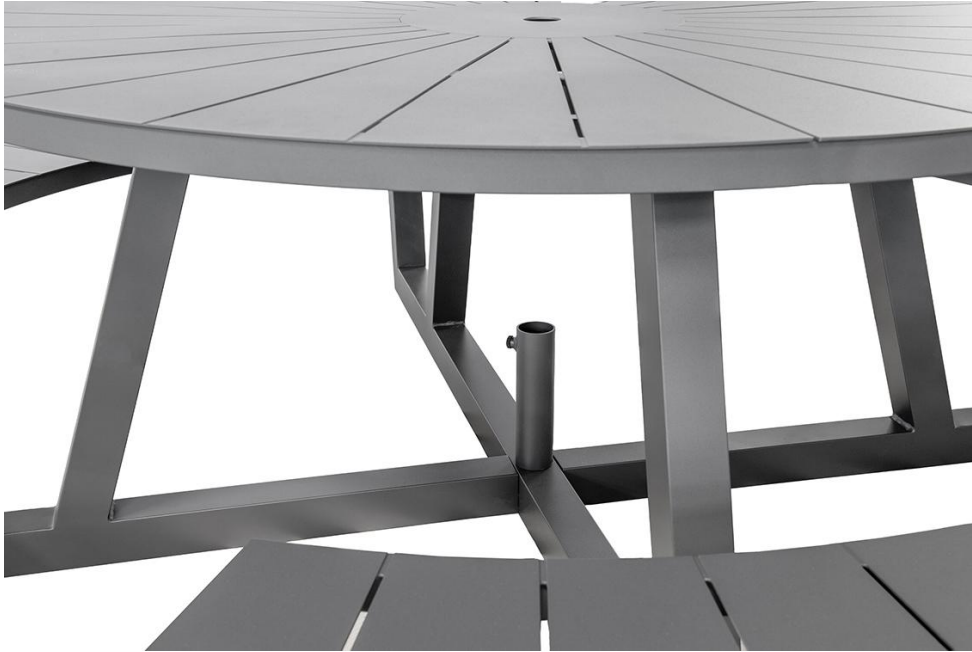

TISCH ROUNDIC

Die runde Tisch-Bank-Kombination Roundic ist ein robuster Treffpunkt für Gastronomie, Objekt- und öffentliche Bereiche. Zwei getrennte, halbrunde Sitzflächen aus pulverbeschichtetem Aluminium bieten 8-10 Personen Platz und ermöglichen bequemes Hinsetzen ohne Beinheben oder Klettern über Bänke. In Tischplatte und Sitzflächen eingearbeitete Schlitze lassen Regenwasser ablaufen, sodass alles schnell wieder nutzbar ist. Wetterfeste, pflegeleichte Materialien und das Schirmloch in der Mitte machen die Sitzgruppe ideal für stark frequentierte Außenflächen. Die Kombination wird zerlegt angeliefert und lässt sich einfach montieren.

- Getrennte Sitzhälften – bequemes Hinsetzen ohne Klettern.
- Eingearbeitete Schlitze – Regenwasser läuft ab, schnell wieder trocken.
- Mittiges Schirmloch – Tisch fungiert als praktischer Sonnenschirmständer.

1.899,00 €

TISCH ROUNDIC

Deine gewählte Variante

Produktdetails

Artikelnummer:	102FGB
Modell:	Roundic
Produktart:	Tisch
Gestellmaterial:	Aluminium
Gestellfarbe:	anthrazit pulverbeschichtet
Montagestatus:	nicht montiert
Tischplattenmaterial:	Aluminium
Tischplattenfarbe:	anthrazit pulverbeschichtet
Größe Tischgestell:	250 cm x 250 cm (LxB)

Technische Daten

Artikelnummer:	102FGB
Modell:	Roundic
Produktart:	Tisch
Einsatzbereich:	Outdoor
Höhe:	77 cm
Breite:	250 cm
Tiefe:	250 cm
Gewicht:	87 kg

TISCH ROUNDIC

TISCH ROUNDIC