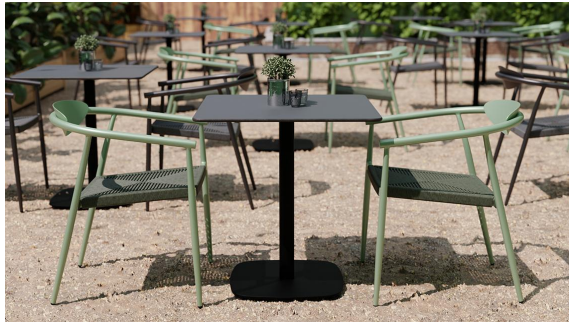

ARMLEHNSTUHL NORITA