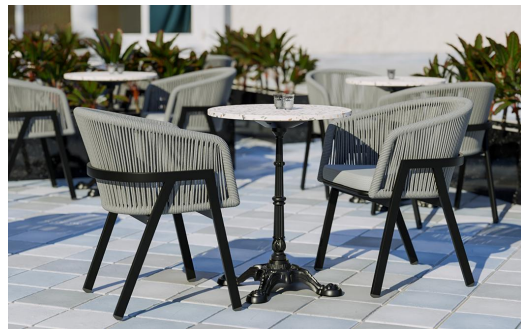

ARMLEHNSTUHL MAVIEL