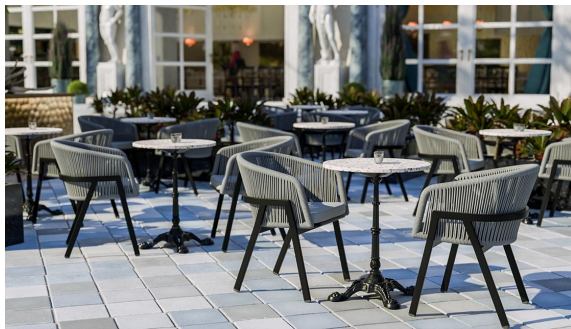

ARMLEHNSTUHL MAVIEL