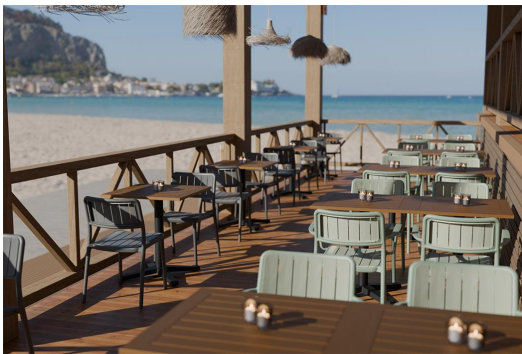

STUHL ELRON