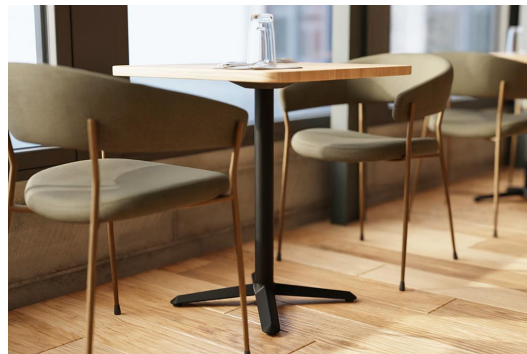

ARMLEHNSTUHL MALVON