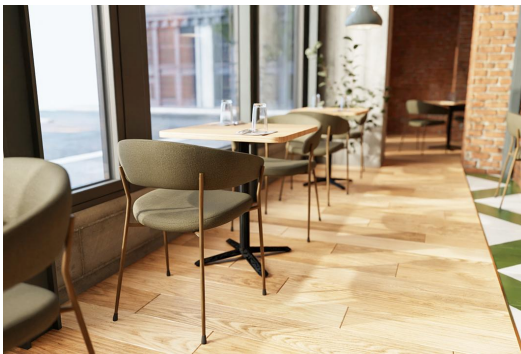

ARMLEHNSTUHL MALVON