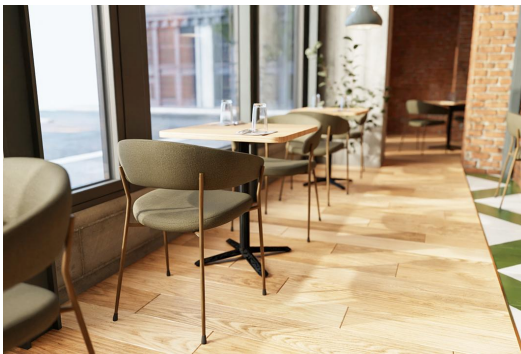

Kompakte Fußkonstruktion für Beinfreiheit /
Compact foot design for legroom /
Construction compacte au niveau des pieds pour plus d'espace pour les jambes

Tischgestell Kerno aus schwerem Gusseisen in Schwarz tauchlackiert – ein schlichter Allrounder, der Funktion und Wirtschaftlichkeit ideal verbindet. Die kompakte Fußkonstruktion mit Zehenfüßen wirkt optisch zurückhaltend, bietet viel Beinfreiheit und reduziert das Stolperrisiko im laufenden Betrieb. Verstellbare Bodengleiter sorgen auch auf unebenen Böden für einen stabilen, wackelfreien Stand. Die robuste, kratzresistente und pflegeleichte Oberfläche ist ideal für den intensiven Profi-Alltag Indoor wie Outdoor. Mit optionalen Zusatzgewichten trägt das Gestell Tischplatten bis 80 x 80 cm, 80 cm rund souverän und standsicher.

- Kompakte Fußkonstruktion für Beinfreiheit ohne Stolperfallen
- pulverbeschichtetes Gusseisen, robust und pflegeleicht für Indoor und Outdoor
- Sicherer Stand für Tischplatten bis 80 x 80 cm

94,00 €

ESSTISCH KERO

Deine gewählte Variante

Produktdetails

Artikelnummer:	102HHO
Modell:	Kerno
Produktart:	Esstisch
Gestellmaterial:	Stahl
Gestellfarbe:	schwarz pulverbeschichtet
Fußart:	Kerno
Bodengleiter:	Kunststoff inklusive
Montagestatus:	nicht montiert
Kantenstärke:	0 mm
Tischplattenstärke:	0 mm
Aufnahmetop:	Standard
Größe Tischgestell:	Zentral Einzelsäule

Technische Daten

Artikelnummer:	102HHO
Modell:	Kerno
Produktart:	Esstisch
Einsatzbereich:	Outdoor
Höhe:	72 cm
Breite:	45 cm
Tiefe:	45 cm
Gewicht:	9 kg
Nicht geeignet für:	Meeresklima oder Schwimmbäder

ESSTISCH KERNO