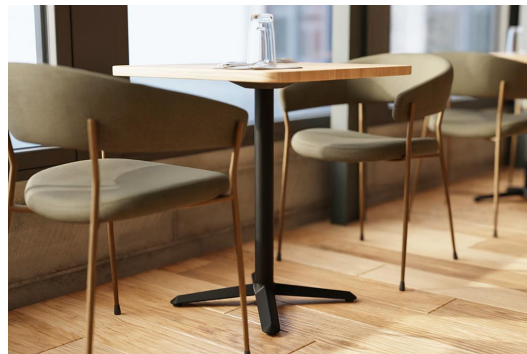

Kompakte Fußkonstruktion für Beinfreiheit /
Compact foot design for legroom /
Construction compacte au niveau des pieds pour plus d'espace pour les jambes

Tischgestell Kerno aus schwerem Gusseisen in Schwarz tauchlackiert – ein schlichter Allrounder, der Funktion und Wirtschaftlichkeit ideal verbindet. Die kompakte Fußkonstruktion mit Zehenfüßen wirkt optisch zurückhaltend, bietet viel Beinfreiheit und reduziert das Stolperrisiko im laufenden Betrieb. Verstellbare Bodengleiter sorgen auch auf unebenen Böden für einen stabilen, wackelfreien Stand. Die robuste, kratzresistente und pflegeleichte Oberfläche ist ideal für den intensiven Profi-Alltag Indoor wie Outdoor. Mit optionalen Zusatzgewichten trägt das Gestell Tischplatten bis 80 x 80 cm, 80 cm rund souverän und standsicher.

- Kompakte Fußkonstruktion für Beinfreiheit ohne Stolperfallen
- pulverbeschichtetes Gusseisen, robust und pflegeleicht für Indoor und Outdoor
- Sicherer Stand für Tischplatten bis 80 x 80 cm

94,00 €

ESSTISCH KERO

Deine gewählte Variante

Produktdetails

Artikelnummer:	102HHO
Modell:	Kerno
Produktart:	Esstisch
Gestellmaterial:	Stahl
Gestellfarbe:	schwarz pulverbeschichtet
Fußart:	Kerno
Bodengleiter:	Kunststoff inklusive
Montagestatus:	nicht montiert
Kantenstärke:	0 mm
Tischplattenstärke:	0 mm
Aufnahmetop:	Standard
Größe Tischgestell:	Zentral Einzelsäule

Technische Daten

Artikelnummer:	102HHO
Modell:	Kerno
Produktart:	Esstisch
Einsatzbereich:	Outdoor
Höhe:	72 cm
Breite:	45 cm
Tiefe:	45 cm
Gewicht:	9 kg
Nicht geeignet für:	Meeresklima oder Schwimmbäder

ESSTISCH KERNO