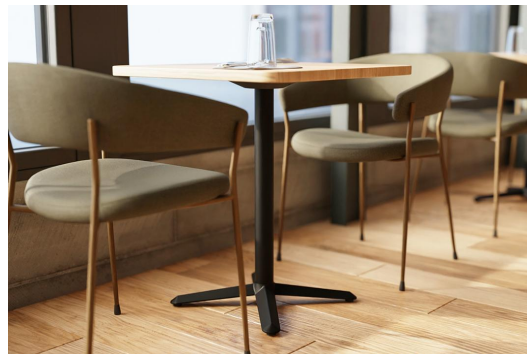

Kompakte Fußkonstruktion für Beinfreiheit /
Compact foot design for legroom /
Construction compacte au niveau des pieds pour plus d'espace pour les jambes

Tischgestell Kerno aus schwerem Gusseisen in Schwarz tauchlackiert – ein schlichter Allrounder, der Funktion und Wirtschaftlichkeit ideal verbindet. Die kompakte Fußkonstruktion mit Zehenfüßen wirkt optisch zurückhaltend, bietet viel Beinfreiheit und reduziert das Stolperrisiko im laufenden Betrieb. Verstellbare Bodengleiter sorgen auch auf unebenen Böden für einen stabilen, wackelfreien Stand. Die robuste, kratzresistente und pflegeleichte Oberfläche ist ideal für den intensiven Profi-Alltag Indoor wie Outdoor. Mit optionalen Zusatzgewichten trägt das Gestell Tischplatten bis 80 x 80 cm, 80 cm rund souverän und standsicher.

- Kompakte Fußkonstruktion für Beinfreiheit ohne Stolperfallen
- pulverbeschichtetes Gusseisen, robust und pflegeleicht für Indoor und Outdoor
- Sicherer Stand für Tischplatten bis 80 x 80 cm

229,00 €

ESSTISCH KERO

Deine gewählte Variante

Produktdetails

Artikelnummer: 102HJ4

Tischplattenbreite: 70 cm

Modell: Kerno

Produktart: Esstisch

Gestellmaterial: Stahl

Gestellfarbe: schwarz
pulverbeschichtet

Einsatzbereich: Outdoor

Höhe: 75.2 cm

Breite: 70 cm

Tiefe: 70 cm

Gewicht: 13.6 kg

Nicht geeignet für: Meeresklima oder Schwimmbäder

Tischplattenbreite: 70 cm

ESSTISCH KERNO