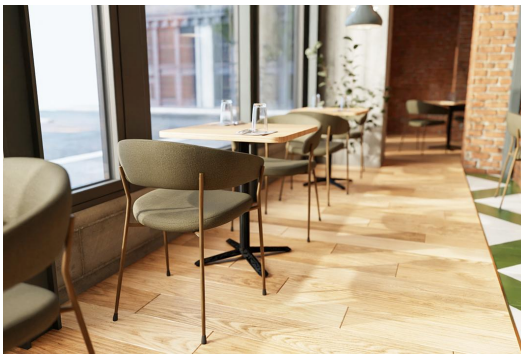

Kompakte Fußkonstruktion für Beinfreiheit /
Compact foot design for legroom /
Construction compacte au niveau des pieds pour plus d'espace pour les jambes

Tischgestell Kerno aus schwerem Gusseisen in Schwarz tauchlackiert – ein schlichter Allrounder, der Funktion und Wirtschaftlichkeit ideal verbindet. Die kompakte Fußkonstruktion mit Zehenfüßen wirkt optisch zurückhaltend, bietet viel Beinfreiheit und reduziert das Stolperrisiko im laufenden Betrieb. Verstellbare Bodengleiter sorgen auch auf unebenen Böden für einen stabilen, wackelfreien Stand. Die robuste, kratzresistente und pflegeleichte Oberfläche ist ideal für den intensiven Profi-Alltag Indoor wie Outdoor. Mit optionalen Zusatzgewichten trägt das Gestell Tischplatten bis 80 x 80 cm, 80 cm rund souverän und standsicher.

- Kompakte Fußkonstruktion für Beinfreiheit ohne Stolperfallen
- pulverbeschichtetes Gusseisen, robust und pflegeleicht für Indoor und Outdoor
- Sicherer Stand für Tischplatten bis 80 x 80 cm

229,00 €

ESSTISCH KERO

Deine gewählte Variante

Produktdetails

Artikelnummer: 102HJ4

Tischplattenbreite: 70 cm

Modell: Kerno

Produktart: Esstisch

Gestellmaterial: Stahl

Gestellfarbe: schwarz
pulverbeschichtet

Einsatzbereich: Outdoor

Höhe: 75.2 cm

Breite: 70 cm

Tiefe: 70 cm

Gewicht: 13.6 kg

Nicht geeignet für: Meeresklima oder Schwimmbäder

Tischplattenbreite: 70 cm

ESSTISCH KERNO