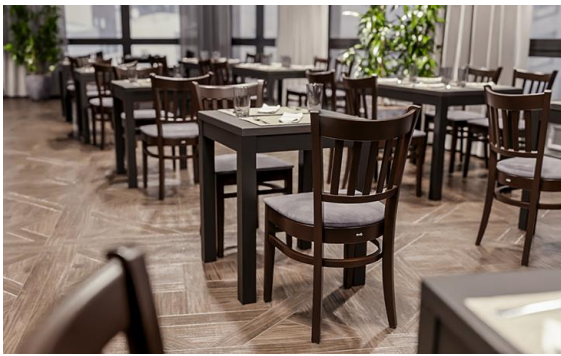

STUHL GARYO

Dieser Gastronomie-Stuhl aus massiver Buche verbindet zeitlose Eleganz mit robuster Objektqualität. Die Lackierung in Nussbaum verleiht ihm eine warme, hochwertige Ausstrahlung und macht die Oberfläche zugleich besonders pflegeleicht. Wahlweise ist er mit Holzsitz und Sitzmulde oder mit Polstersitz erhältlich, der dank unseres Stoffkonzepts in vielen Materialien und Farben perfekt auf jedes Projekt abgestimmt werden kann. Sein verstärkter, vollmassiver Rahmen sorgt für Stabilität und Langlebigkeit im anspruchsvollen Gastronomiealltag. Der ergonomisch rund gebogene Rücken bietet hohen Sitzkomfort und macht den Stuhl zu einer stilvollen wie funktionalen Lösung für unterschiedlichste Einrichtungskonzepte.

- Pflegeleicht im Alltag: Die lackierte Oberfläche ist robust und schnell zu reinigen
- Für den Objektbereich gemacht: Der vollmassive, verstärkte Rahmen hält hoher Beanspruchung stand
- Flexibel im Design: Sitz und Bezug lassen sich passend zu jedem Gastronomiekonzept wählen

127,00 €

STUHL GARYO

Deine gewählte Variante

Produktdetails

Artikelnummer:	102IKH
Modell:	Garyo
Produktart:	Stuhl
Gestellmaterial:	Buche
Gestellfarbe:	nussbaum gebeizt und lackiert
Sitzbauart:	Polstersitz
Sitzmaterial:	Kunstleder Pavinto
Sitzfarbe:	schokolade
Bodengleiter:	Kunststoff inklusive
Montagestatus:	nicht montiert
Polster können neu gepolstert/ersetzt werden:	ja

Technische Daten

Artikelnummer:	102IKH
Modell:	Garyo
Produktart:	Stuhl
Einsatzbereich:	Indoor
Höhe:	86 cm
Sitzhöhe:	46.5 cm
Breite:	44 cm
Tiefe:	52 cm
Sitztiefe:	41 cm
Gewicht:	7.9 kg

STUHL GARYO

STUHL GARYO